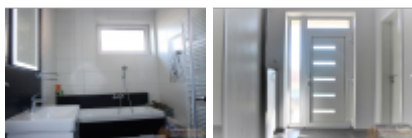

Kontakt na inzerenta:

Meno: **Martin**

Telefón: **0915882346**

Email: **info@dragonreal.sk**

Odkaz: **<http://realitum.sk/inz594925>**